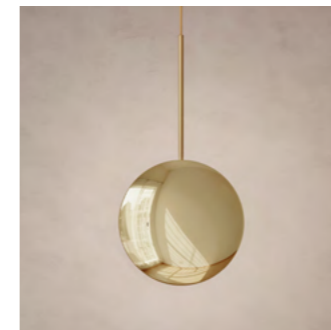

ATELIER
001

COSMIC COLLECTION

COSMIC COMET PENDANT

AURUM