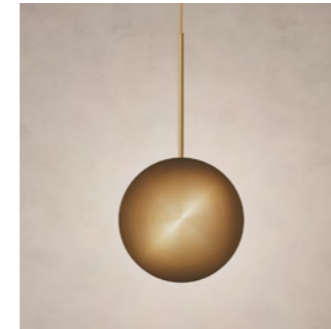

REGOLITH

RUST

ATELIER
001

COSMIC COLLECTION

COSMIC COMET PENDANT

PURION

ORE

OXIDIUM