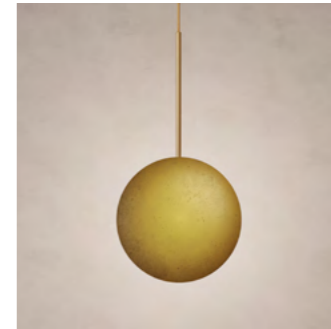

VERDIGRIS

REGOLITH

AURUM

SOL

ATELIER
001

COSMIC COLLECTION

COSMIC PENDANT

SOL